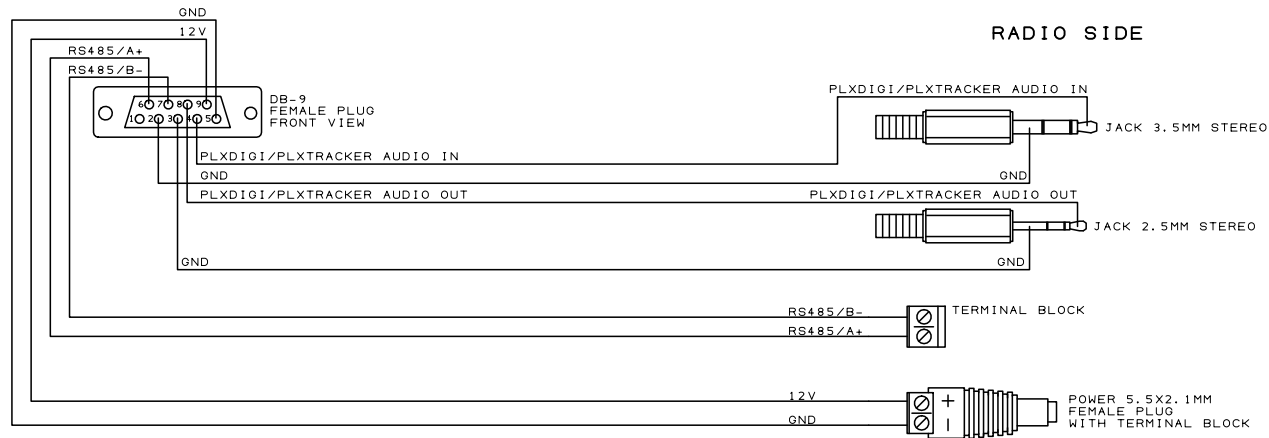

PLXDIGI/PLXTRACKER SIDE

CAB14 - PLXDigi/PLXTracker to radio cable  
(Icom handheld standard)

Data:  
23.10.2014

Opracował:  
Mateusz Plocinski

1/1

Sprawdził: