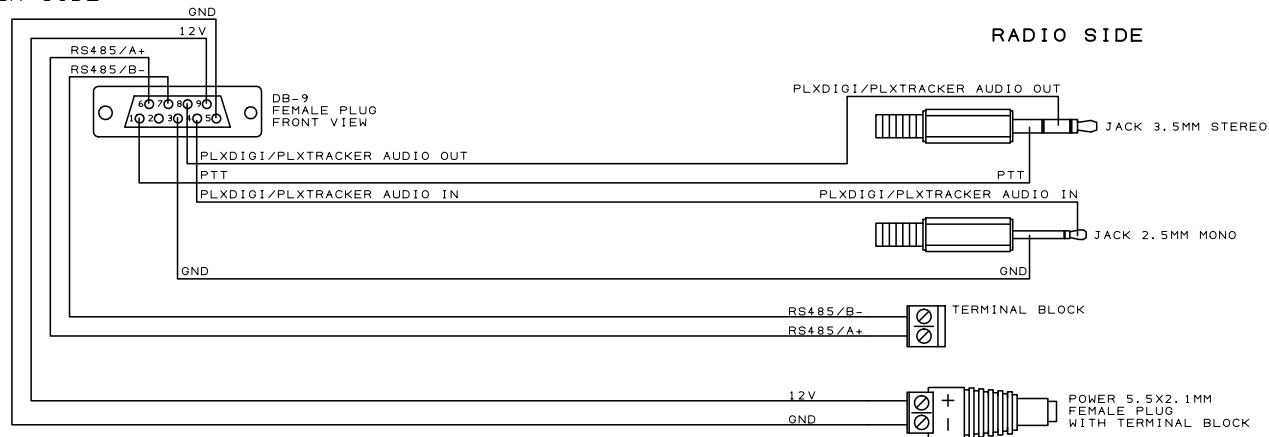

PLXDIGI/PLXTRACKER SIDE

CAB15 - PLXDigi/PLXTracker to radio cable (Kenwood handheld standard)	
Data: 23.10.2014	Opracował: Mateusz Plocinski
1/1	Sprawdził: