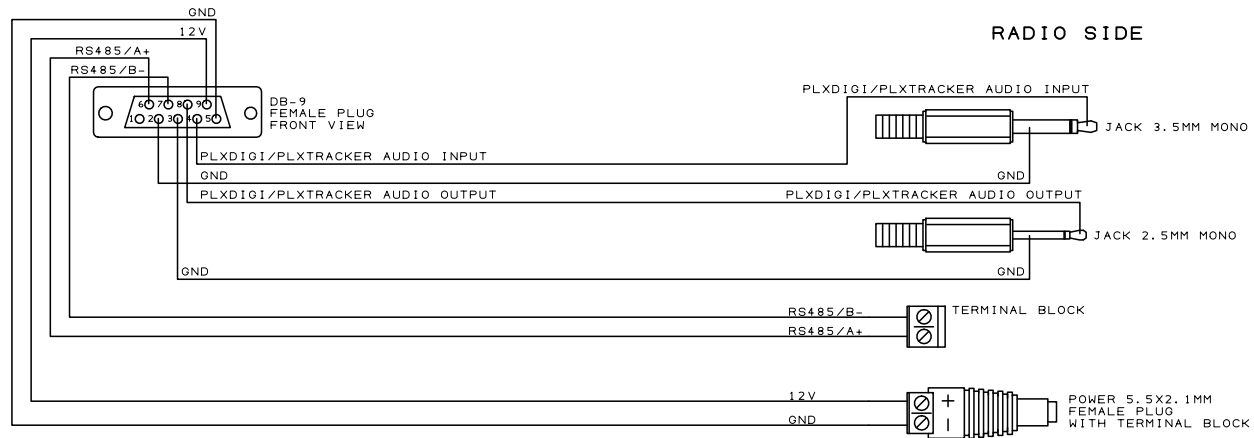

PLXDIGI/PLXTRACKER SIDE

CAB16 - PLXDigi/PLXTracker to radio cable (common handheld standard)	
Data: 23.10.2014	Opracował: Mateusz Plocinski
1/1	Sprawdził: