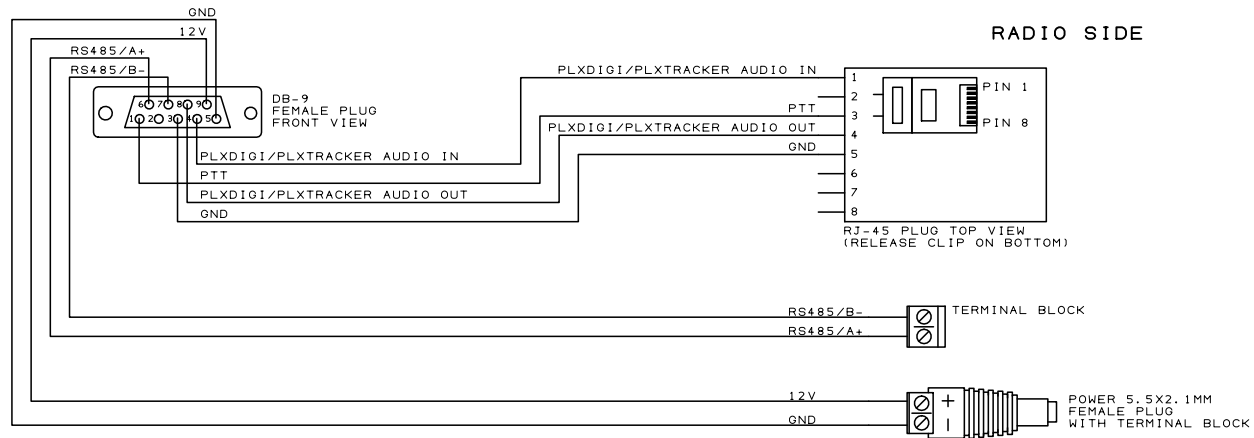

PLXDIGI/PLXTRACKER SIDE

CAB17 - PLXDigi/PLXTracker to radio cable (Motorola GM300/350 front panel)	
Data: 23.10.2014	Opracował: Mateusz Plocinski
1/1	Sprawdził: