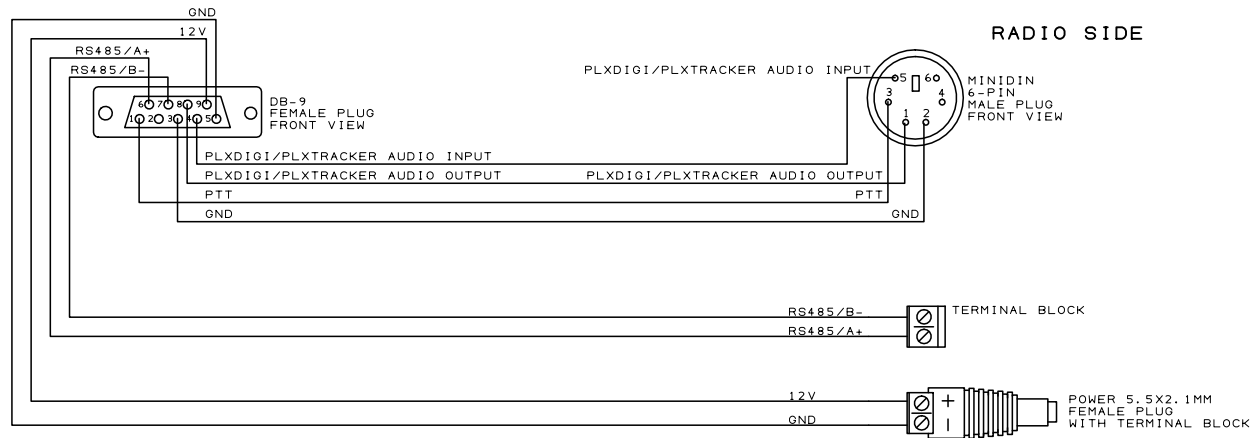

PLXDIGI/PLXTRACKER SIDE

CAB18 - PLXDigi/PLXTracker to radio cable (minidin 6pin data connector)	
Data: 23.10.2014	Opracował: Mateusz Plocinski
1/1	Sprawdził: