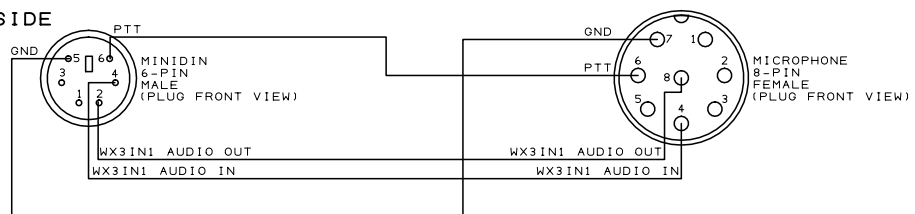

WX3IN1 SIDE

CAB36 - WX3in1 Plus 2.0 to radio cable
(8-pin mic / Yaesu)

Data:
09.10.2015

Opracował:
Mateusz Plocinski

1/1

Sprawdził: