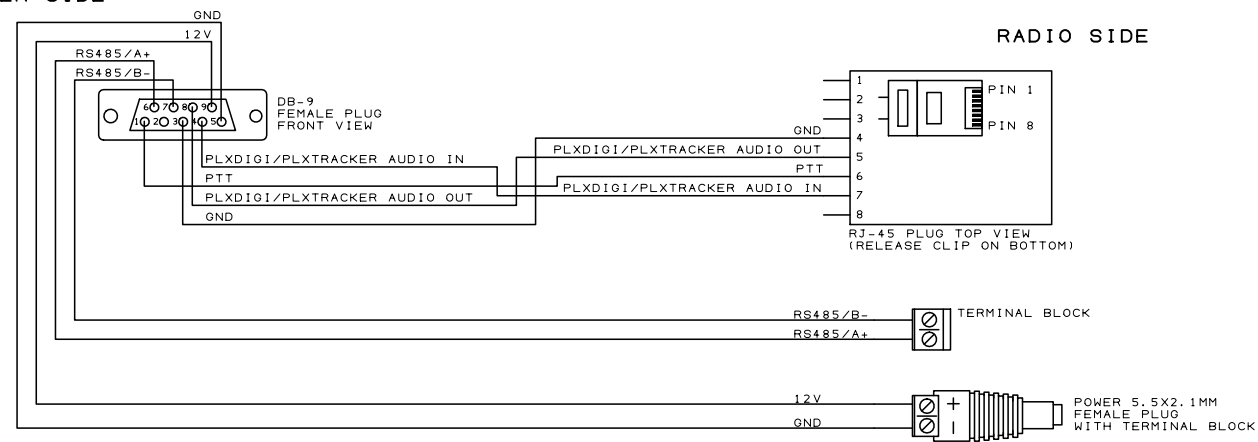

PLXDIGI/PLXTRACKER SIDE

CAB61 - PLXDigi/PLXTracker to radio cable  
(FT-2500M front panel)

Data: 23.09.2024	Opracował: Mateusz Plocinski
---------------------	---------------------------------

1/1	Sprawdził:
-----	------------